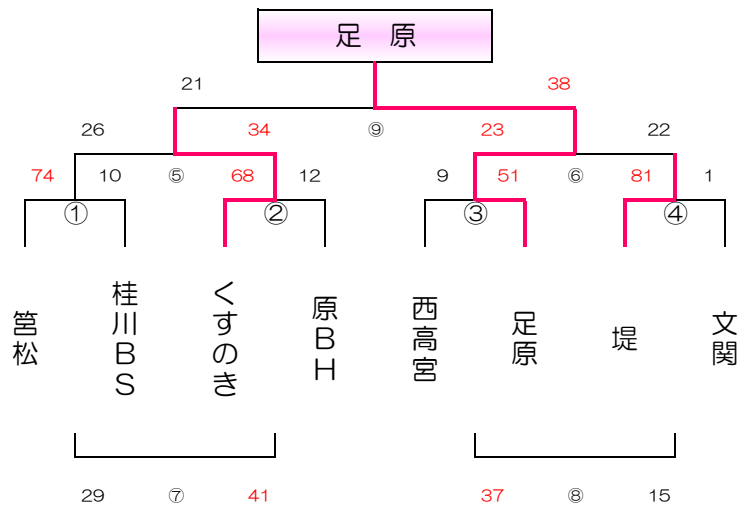

女子 A パート 津屋崎小学校

女子 B パート 長丘小学校

女子 C パート 飯塚第一体育館

女子 E パート 粕屋ドーム

女子 F パート 桂川体育館

女子 G パート 奈多小学校

女子 H パート 下山門小学校

女子 I パート 有住小学校

女子 J パート

田隈小学校

女子 K パート

穂波体育館

女子 L パート

筑穂体育館