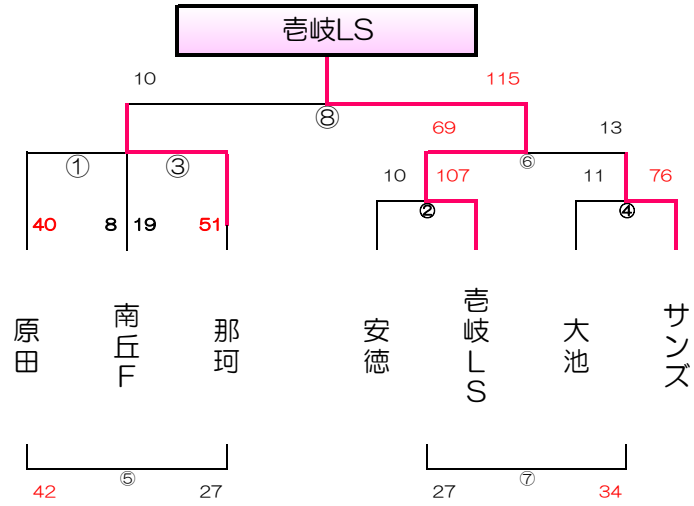

女子 A パート 津屋崎小学校

女子 B パート 長丘小学校

女子 C パート 飯塚第一体育館

女子 E パート 粕屋ドーム

女子 F パート 桂川体育館

女子 G パート 奈多小学校

女子 H パート 下山門小学校

女子 I パート 有住小学校

女子 J パート

田隈小学校

女子 K パート

穂波体育館

女子 L パート

筑穂体育館