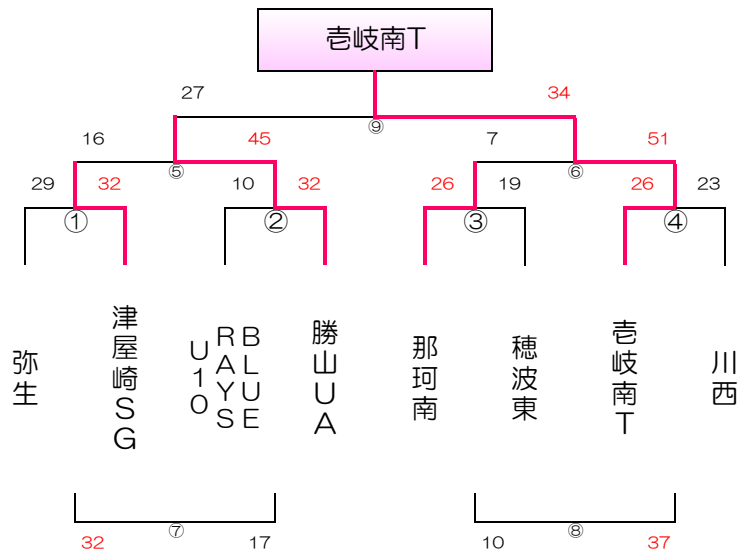

女子 A パート 津屋崎小学校

女子 B パート 長丘小学校

女子 C パート 飯塚第一体育館

女子 E パート 粕屋ドーム

女子 F パート 桂川体育館

女子 G パート 奈多小学校

女子 H パート 下山門小学校

女子 I パート 有住小学校

女子 J パート

田隈小学校

女子 K パート

穂波体育館

女子 L パート

筑穂体育館