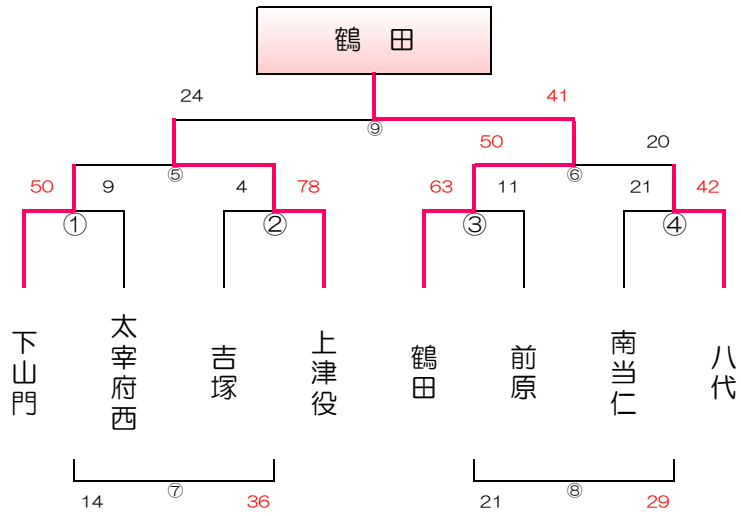

女子 A パート 津屋崎小学校

女子 B パート 長丘小学校

女子 C パート 飯塚第一体育館

女子 E パート 粕屋ドーム

女子 F パート 桂川体育館

女子 G パート 奈多小学校

女子 H パート 下山門小学校

女子 I パート 有住小学校

女子 J パート

田隈小学校

女子 K パート

穂波体育館

女子 L パート

筑穂体育館