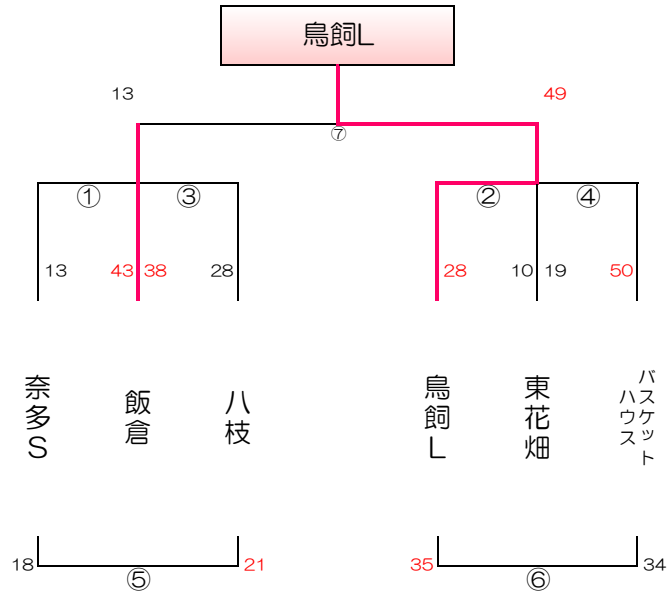

女子 A パート 津屋崎小学校

女子 B パート 長丘小学校

女子 C パート 飯塚第一体育館

女子 E パート 粕屋ドーム

女子 F パート 桂川体育館

女子 G パート 奈多小学校

女子 H パート 下山門小学校

女子 I パート 有住小学校

女子 J パート

田隈小学校

女子 K パート

穂波体育館

女子 L パート

筑穂体育館