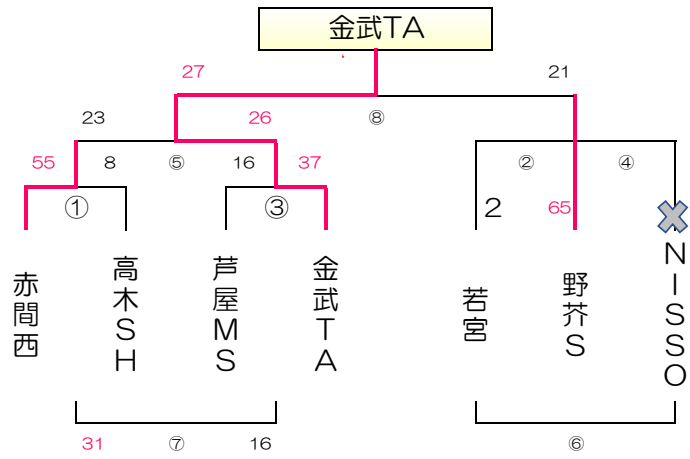

女子 A パート 津屋崎小学校

女子 B パート 長丘小学校

女子 C パート 飯塚第一体育館

女子 E パート 粕屋ドーム

女子 F パート 桂川体育館

女子 G パート 奈多小学校

女子 H パート 下山門小学校

女子 I パート 有住小学校

女子 J パート

田隈小学校

女子 K パート

穂波体育館

女子 L パート

筑穂体育館