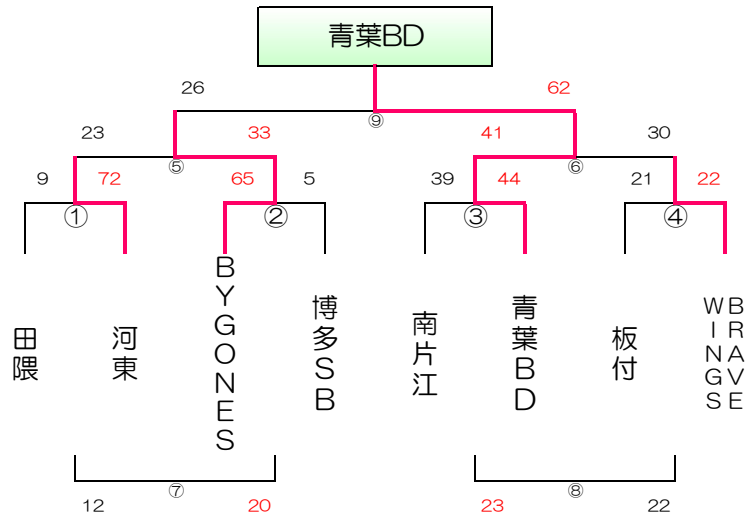

女子 A パート 津屋崎小学校

女子 B パート 長丘小学校

女子 C パート 飯塚第一体育館

女子 E パート 粕屋ドーム

女子 F パート 桂川体育館

女子 G パート 奈多小学校

女子 H パート 下山門小学校

女子 I パート 有住小学校

女子 J パート

田隈小学校

女子 K パート

穂波体育館

女子 L パート

筑穂体育館