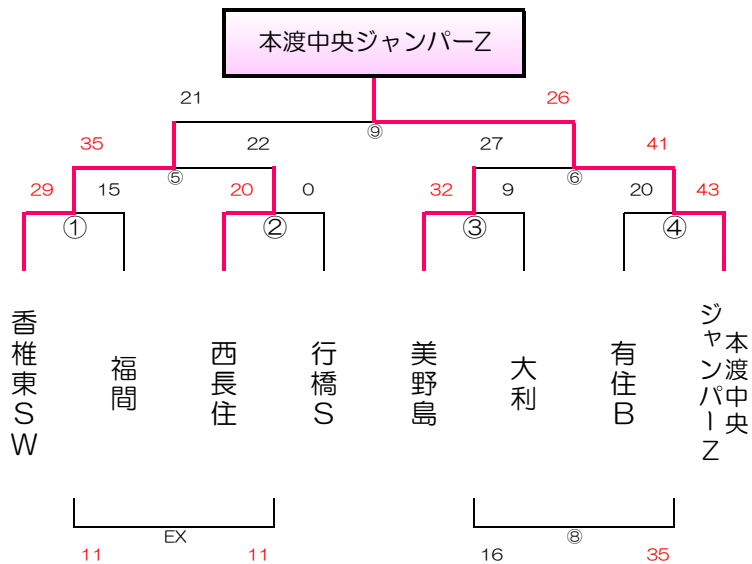

女子 A パート 津屋崎小学校

女子 B パート 長丘小学校

女子 C パート 飯塚第一体育館

女子 E パート 粕屋ドーム

女子 F パート 桂川体育館

女子 G パート 奈多小学校

女子 H パート 下山門小学校

女子 I パート 有住小学校

女子 J パート

田隈小学校

女子 K パート

穂波体育館

女子 L パート

筑穂体育館