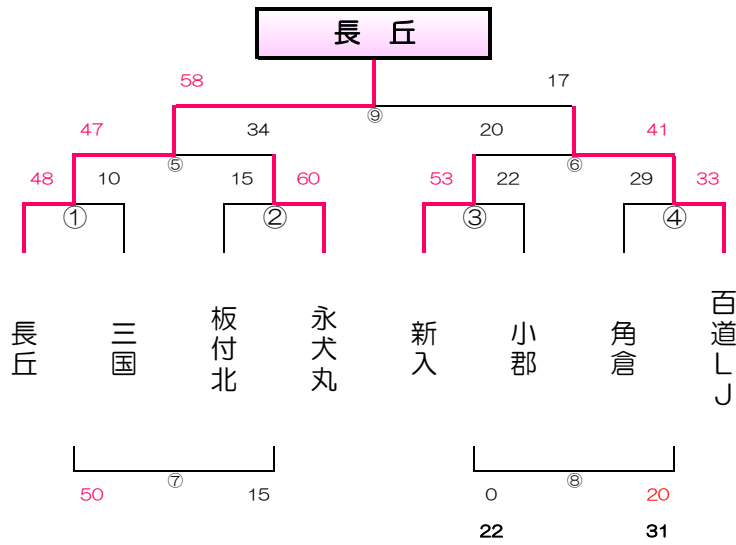

女子 A パート 津屋崎小学校

女子 B パート 長丘小学校

女子 C パート 飯塚第一体育館

女子 E パート 粕屋ドーム

女子 F パート 桂川体育館

女子 G パート 奈多小学校

女子 H パート 下山門小学校

女子 I パート 有住小学校

女子 J パート

田隈小学校

女子 K パート

穂波体育館

女子 L パート

筑穂体育館