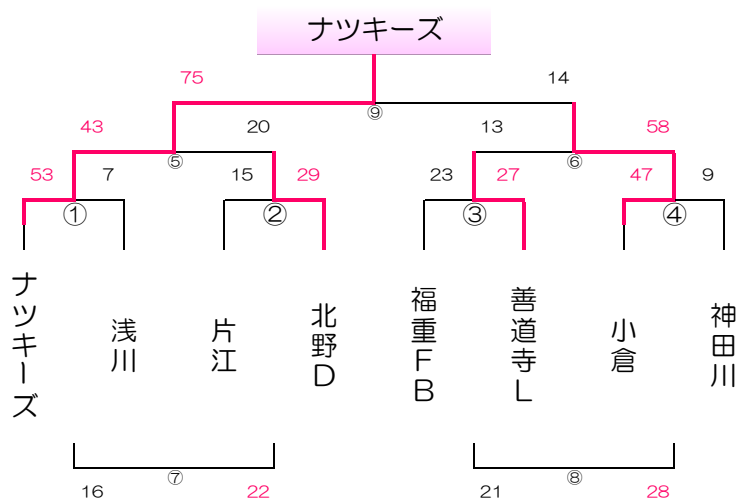

女子 A パート 津屋崎小学校

女子 B パート 長丘小学校

女子 C パート 飯塚第一体育館

女子 E パート 粕屋ドーム

女子 F パート 桂川体育館

女子 G パート 奈多小学校

女子 H パート 下山門小学校

女子 I パート 有住小学校

女子 J パート

田隈小学校

女子 K パート

穂波体育館

女子 L パート

筑穂体育館